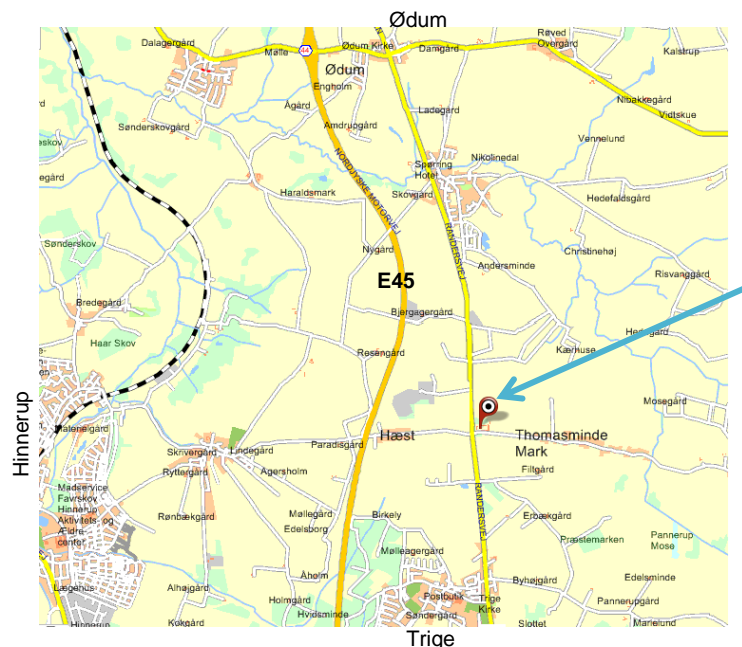

Kørselsvejledning til Cultivator, Trige

”Thomasminde”

Hæstvej 46

8380 Trige

Telefon 70 13 34 00

Fra syd: Kør fra E45 ved afkørsel 46/Århus Nord. Kør mod Århus. Hold til venstre mod Grenå (bliver til motorvej 15). Kør fra motorvejen mod Lisbjerg/Trige og drej til venstre på rute 180. Fortsæt til Trige. Cirka 1 km efter Trige drej ved skiltet på højre hånd mod Todbjerg. Drej derefter til venstre ind på gårdspladsen. Cultivators lokaler ligger på højre side.

Fra nord: Kør fra E45 ved afkørsel 44/Hadsten. Kør mod Ødum indtil Randersvej. Kør mod Trige/Århus. Før Trige by drej ved skiltet mod Todbjerg på venstre hånd (der er en venstresvingbane). Drej derefter til venstre ind på gårdspladsen. Cultivators lokaler ligger på højre side.