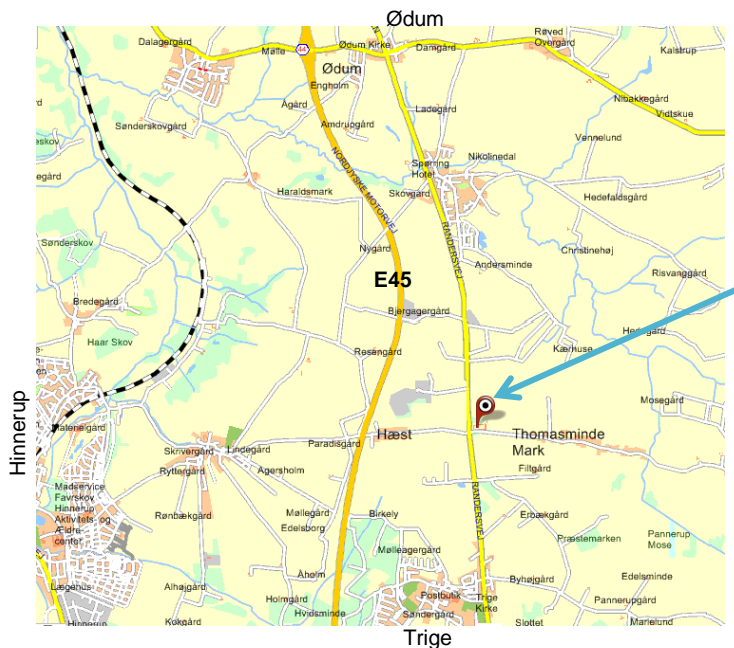

# Kørselsvejledning til Cultivator, Trige

”Thomasminde”

Hæstvej 46

8380 Trige

Telefon 70 13 36 00

**Fra syd:** Kør fra E45 ved afkørsel 46/Århus Nord. Kør mod Århus. Følg skiltningen mod Lisbjerg. Fortsæt til Trige. Cirka 1 km efter Trige drej ved skiltet på højre hånd mod Todbjerg. Dette er Hæstvej.

Vær opmærksom på, at der er meget vejarbejde, og derfor anbefaler vi at køre fra ved afkørsel 44/Hadsten (se kørselsvejledning ”Fra nord”)

**Fra nord:** Kør fra E45 ved afkørsel 44/Hadsten. Kør mod Ødum indtil Randersvej. Kør mod Trige/Århus. Før Trige by drej ved skiltet mod Todbjerg på venstre hånd (er venstresvingsbane). Dette er Hæstvej.